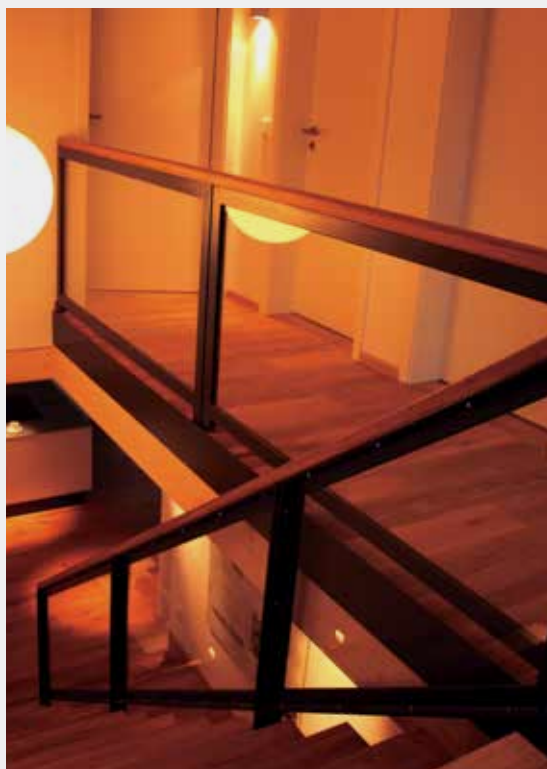

Schodiště *Faltwerk*

24